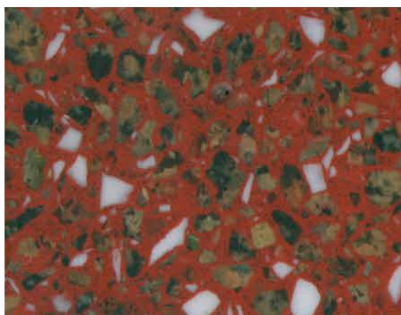

Цветовая палитра составов Цементит УР Террацо

Основные цвета

Дорожно-серый
RAL 7042

Горчично-жёлтый
RAL 1005

Оранжево-коричневый
RAL 8023

Томатно-красный
RAL 3013

Травянисто-зелёный
RAL 6010

Бежево-красный
RAL 3012

Дополнительные цвета

* По особым заявкам потребителей возможно устройство покрытия эксклюзивных цветов (любой цвет классической палитры RAL), однако, только при условии заказа не менее 10.000 кг состава.