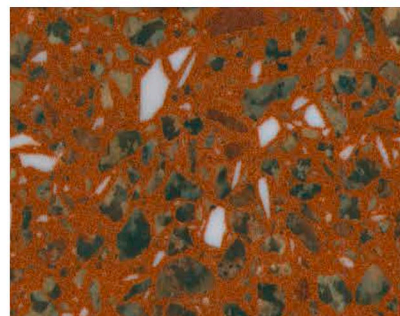

Цветовая палитра составов Цементит УР Террацо

Основные цвета

Дорожно-серый
RAL 7042

Горчично-жёлтый
RAL 1005

Оранжево-коричневый
RAL 8023

Томатно-красный
RAL 3013

Травянисто-зелёный
RAL 6010

Бежево-красный
RAL 3012

Дополнительные цвета

* По особым заявкам потребителей возможно устройство покрытия эксклюзивных цветов (любой цвет классической палитры RAL), однако, только при условии заказа не менее 10.000 кг состава.