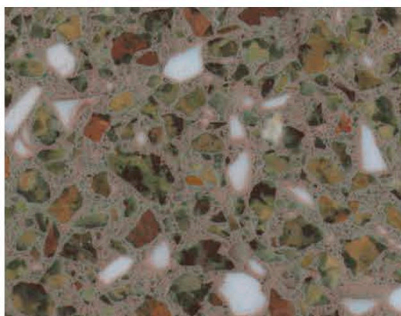

Цветовая палитра составов Цементит УР Террацо

Основные цвета

Дорожно-серый
RAL 7042

Горчично-жёлтый
RAL 1005

Оранжево-коричневый
RAL 8023

Томатно-красный
RAL 3013

Травянисто-зелёный
RAL 6010

Бежево-красный
RAL 3012

Дополнительные цвета

* По особым заявкам потребителей возможно устройство покрытия эксклюзивных цветов (любой цвет классической палитры RAL), однако, только при условии заказа не менее 10.000 кг состава.